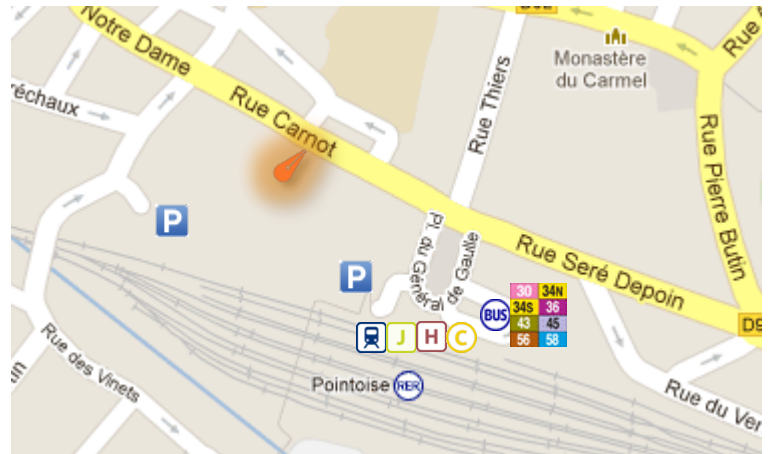

## GARE DE PONTOISE

### LIGNE J TRANSILIEN

(PARIS SAINT-LAZARE, VIA CONFLANS)

### LIGNE H TRANSILIEN

(GARE DU NORD, VIA ERMONT)